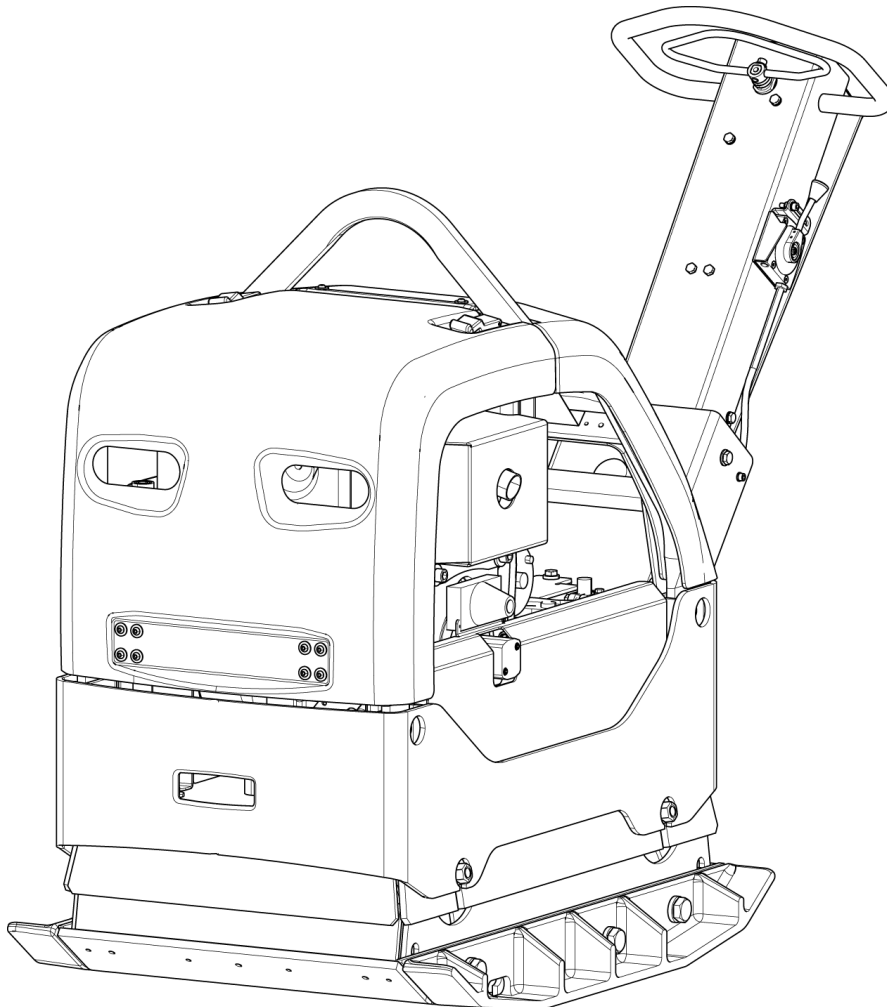

RP 504

Spare parts list

Forward and reversible plate

	Valid from serial number
RP 504	BGF000001

Engine: Hatz 1D 81

General information

This spare parts list applies to the following:

Part number	Description
3382000608	RP 504 EPA APT, orange Hatz 1D81ZEI EPA 550
3382000609	RP 504 EPA, APT, Hatz EI 700+Ext. plt orange
3382000638	RP 504 EPA, APT, Hatz EI EPA 850+Ext.orange
3382000646	RP 504 EPA, APT, Hatz 1D81Z EI EPA CI 550mm
3382000647	RP 504 EPA, APT, Hatz 1D81Z EI EPA CI 700mm